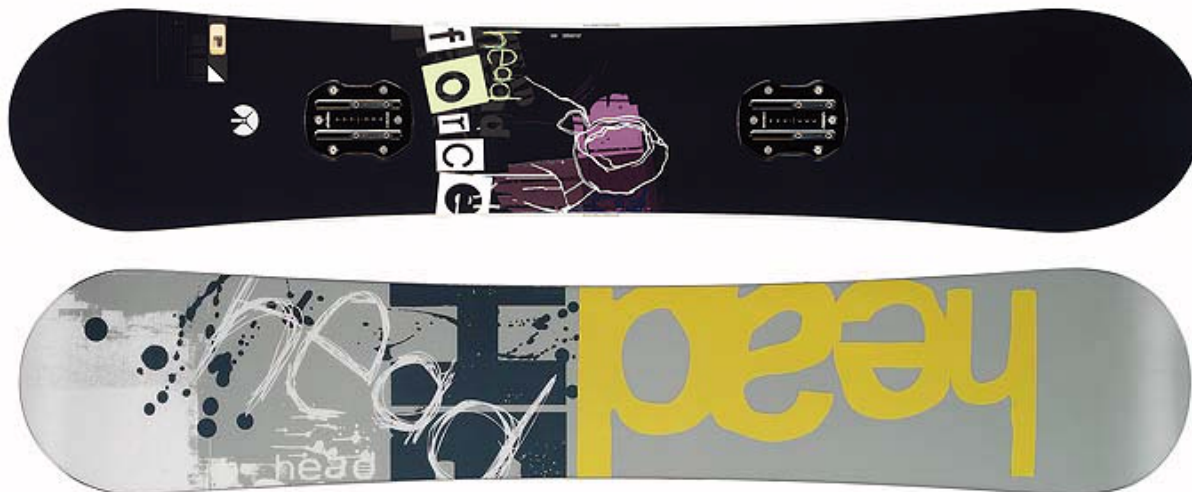

**ŘADA : BOARDS PERFORMANCE**

**i.CON Intelligence ( FREERIDE )**

**Šíře : 23.8 cm, 24.5 cm, 25.2 cm, 25.9 cm**

**Doporučená MOC : 15.390,- Kč**

**Naše cena : 13.851,- Kč**

**FORCE i. Intelligence ( FREESTYLE ) - BLACK**

**Šíře : 24.0 cm, 24.7 cm, 25.3 cm**

**Doporučená MOC : 11.890,- Kč**

**Naše cena : 10.690,- Kč**

**FORCE i. Intelligence ( FREESTYLE ) - WHITE**

**Šíře : 24.0 cm, 24.7 cm, 25.3 cm**

**HEAD SPORT HANČ Okružní 377, BOHUŠOVICE n. OHŘÍ**