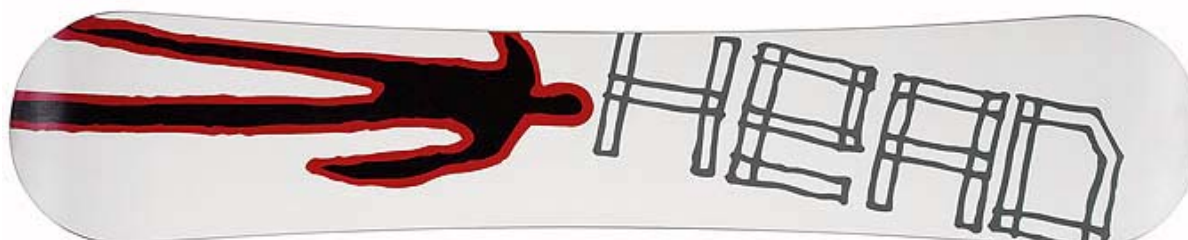

DEFIANCE i. Intelligence (ALL - MOUNTAIN) - BLACK

Šíře : 24.0 cm, 24.6 cm, 25.0 cm, 25.5 cm, 25.8 cm

Doporučená MOC : 10.390,- Kč

Naše cena : 9.299,- Kč

HEAD SPORT HANČ Okružní 377, BOHUŠOVICE n. OHŘÍ